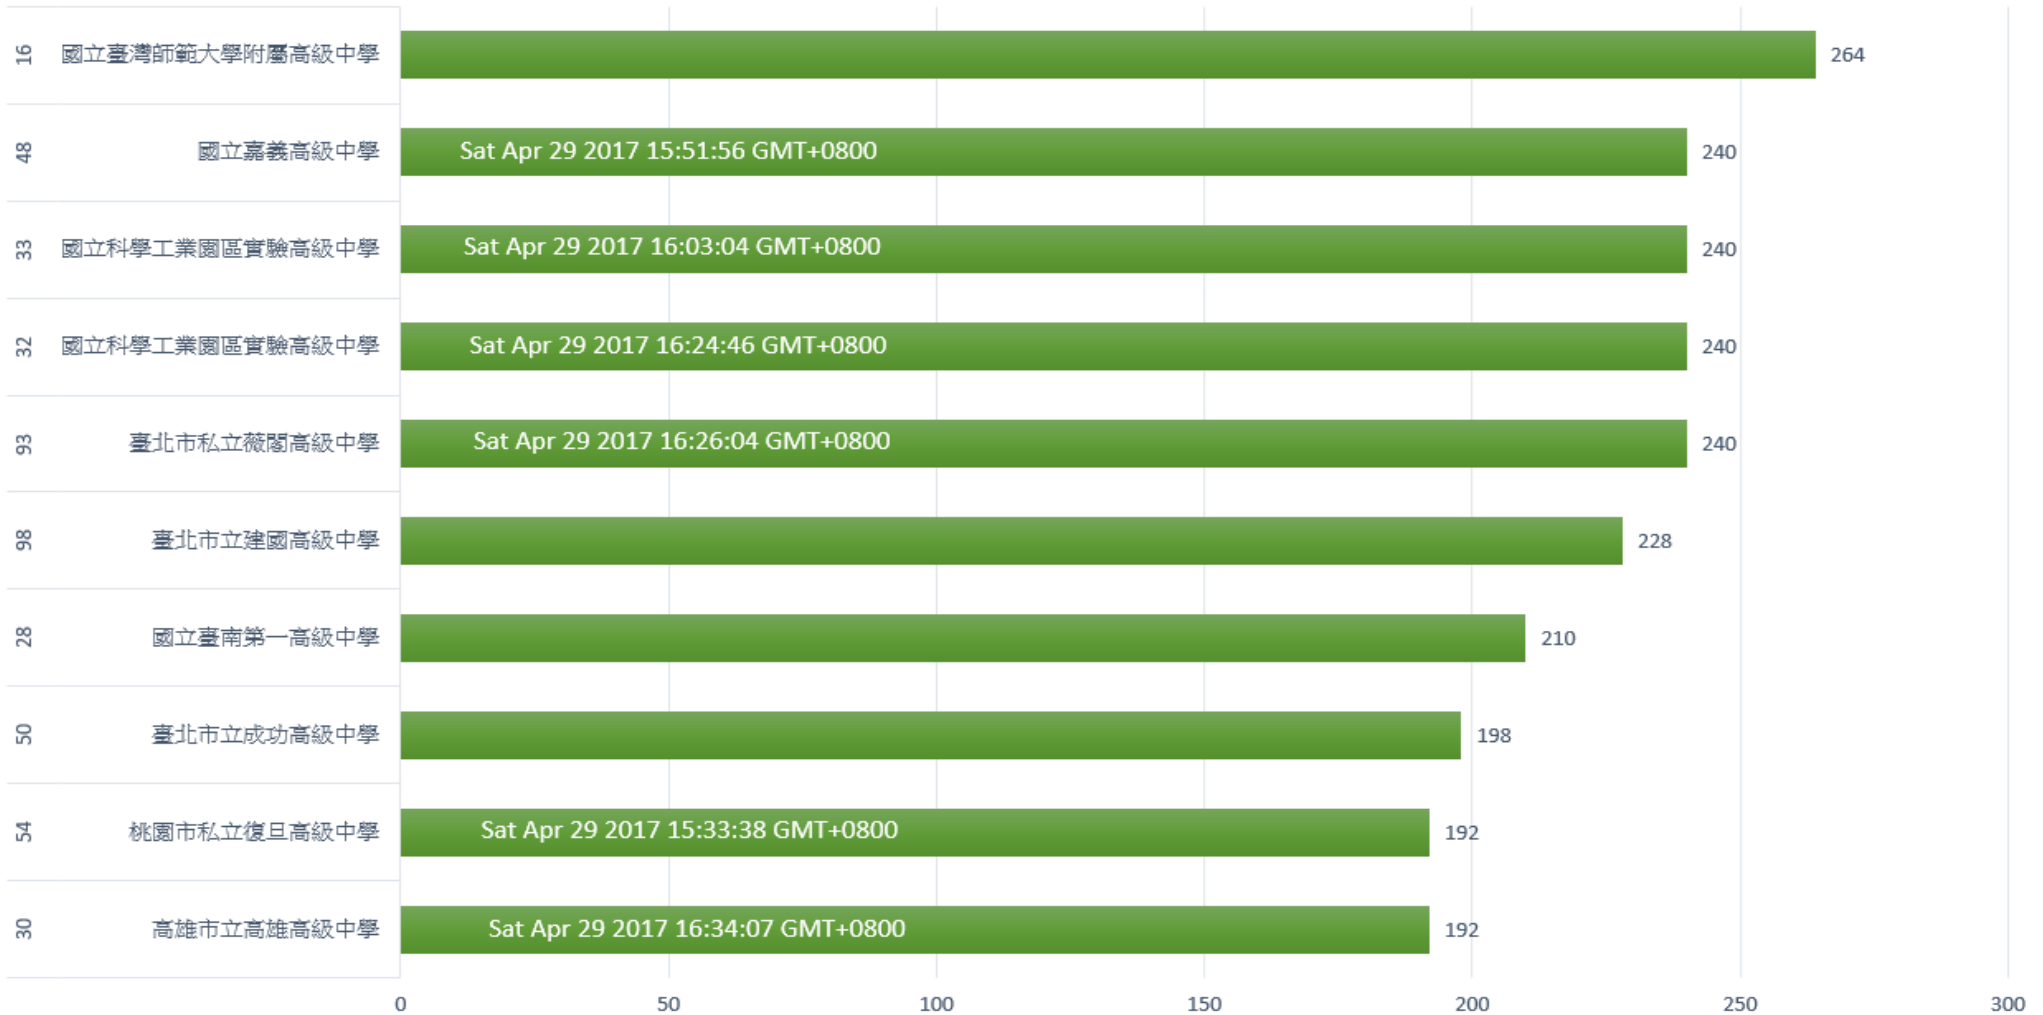

2017 Scoreboard

Total Points: 264

Most Popular Programs Solved

MOST POPULAR PROGRAMS SOLVED

2017 Scoreboard

Top 10

2017 Scoreboard

Team#	Points	School Name	Finish Time:
16	264	國立臺灣師範大學附屬高級中學	
48	240	國立嘉義高級中學	Sat Apr 29 2017 15:51:56 GMT+0800
33	240	國立科學工業園區實驗高級中學	Sat Apr 29 2017 16:03:04 GMT+0800
32	240	國立科學工業園區實驗高級中學	Sat Apr 29 2017 16:24:46 GMT+0800
93	240	臺北市私立薇閣高級中學	Sat Apr 29 2017 16:26:04 GMT+0800
98	228	臺北市立建國高級中學	
28	210	國立臺南第一高級中學	
50	198	臺北市立成功高級中學	
54	192	桃園市私立復旦高級中學	Sat Apr 29 2017 15:33:38 GMT+0800
30	192	高雄市立高雄高級中學	Sat Apr 29 2017 16:34:07 GMT+0800
3	186	新北市立板橋高級中學	
29	180	國立臺南第一高級中學	
53	174	桃園市私立復旦高級中學	
27	168	國立臺南第一高級中學	
65	162	臺北市立第一女子高級中學	
95	162	臺北市立建國高級中學	
96	150	臺北市立建國高級中學	
49	144	臺北市立成功高級中學	