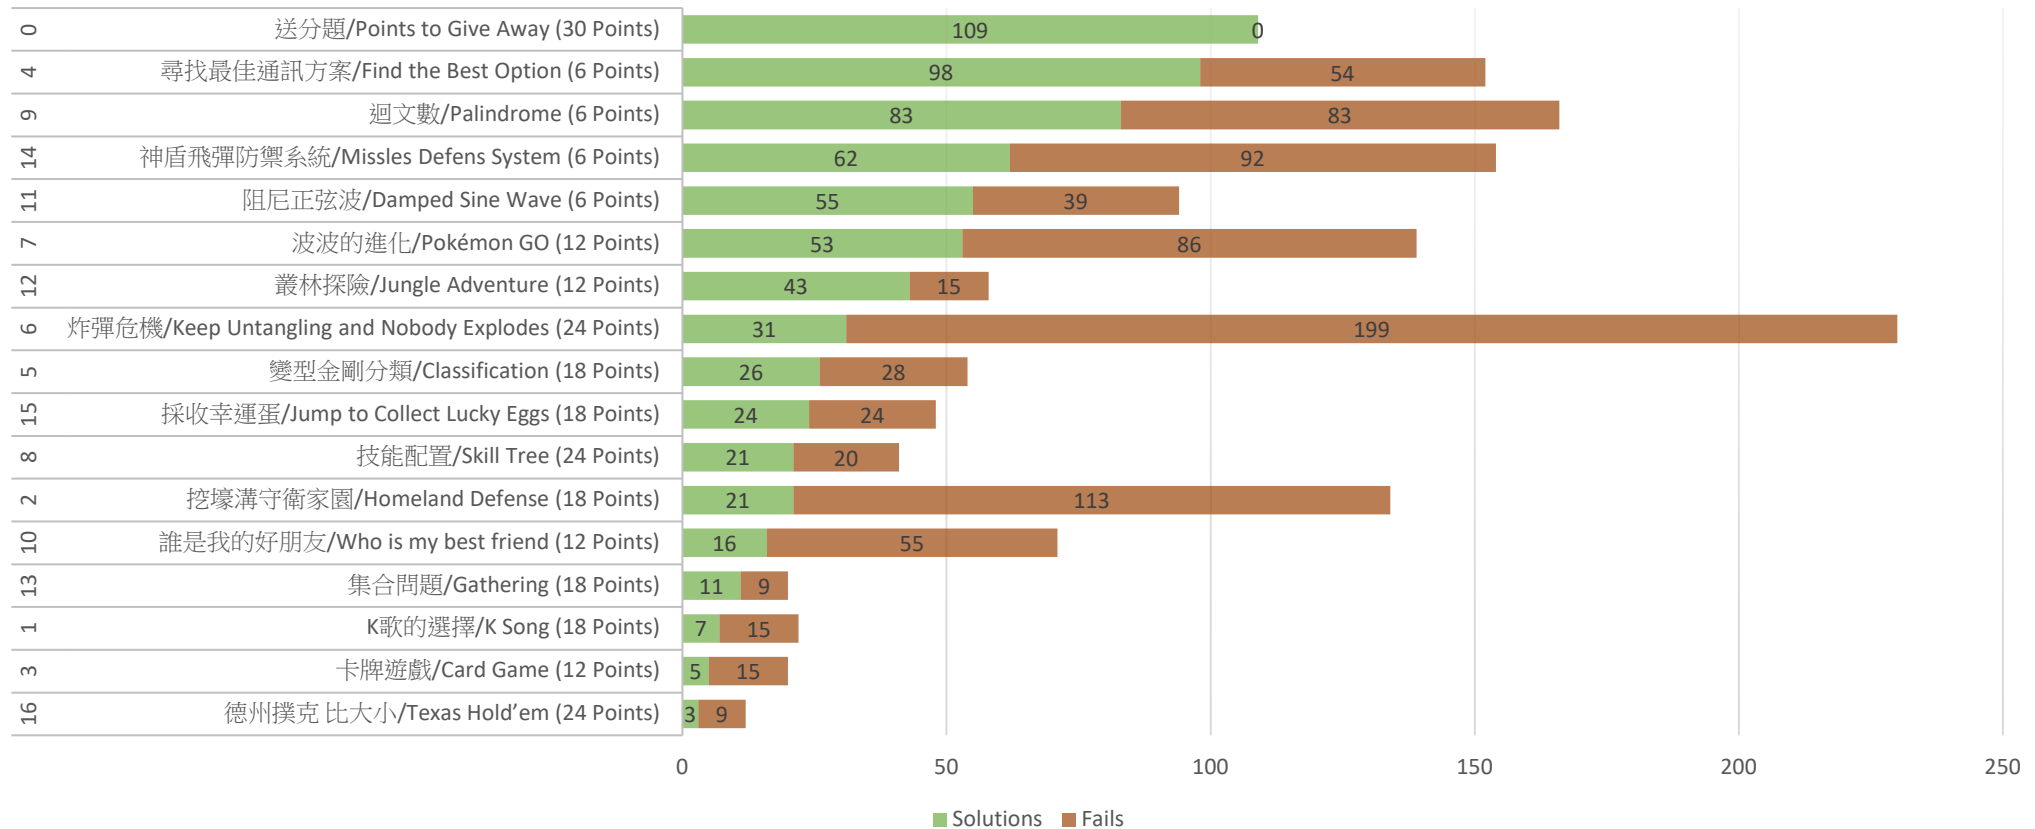

2017 Scoreboard

Total Points: 264

Most Popular Programs Solved

MOST POPULAR PROGRAMS SOLVED

2017 Scoreboard

Top 10

2017 Scoreboard

Team#	Points	School Name	Finish Time:
16	264	國立臺灣師範大學附屬高級中學	
48	240	國立嘉義高級中學	Sat Apr 29 2017 15:51:56 GMT+0800
33	240	國立科學工業園區實驗高級中學	Sat Apr 29 2017 16:03:04 GMT+0800
32	240	國立科學工業園區實驗高級中學	Sat Apr 29 2017 16:24:46 GMT+0800
93	240	臺北市私立薇閣高級中學	Sat Apr 29 2017 16:26:04 GMT+0800
98	228	臺北市立建國高級中學	
28	210	國立臺南第一高級中學	
50	198	臺北市立成功高級中學	
54	192	桃園市私立復旦高級中學	Sat Apr 29 2017 15:33:38 GMT+0800
30	192	高雄市立高雄高級中學	Sat Apr 29 2017 16:34:07 GMT+0800
3	186	新北市立板橋高級中學	
29	180	國立臺南第一高級中學	
53	174	桃園市私立復旦高級中學	
27	168	國立臺南第一高級中學	
65	162	臺北市立第一女子高級中學	
95	162	臺北市立建國高級中學	
96	150	臺北市立建國高級中學	
49	144	臺北市立成功高級中學	